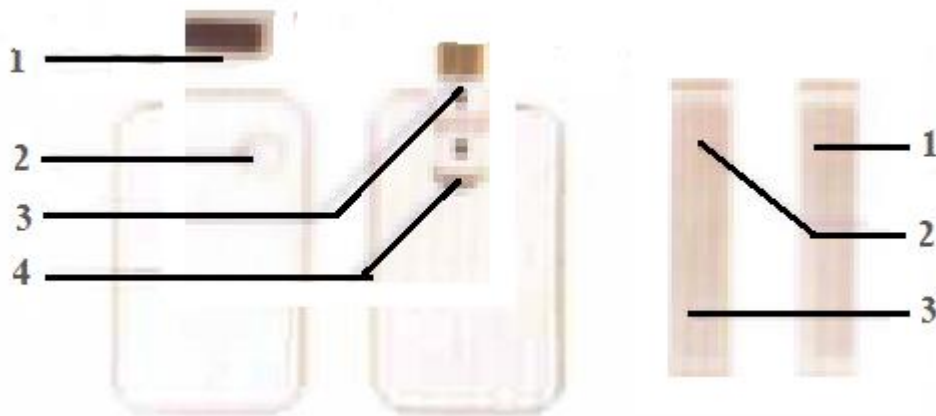

1080 p HD- öngyújtó

Köszönjük, hogy használja cégünk termékeit! Kérjük, olvassa el az Használati Útmutatót, mielőtt a terméket használja. A legjobb szolgáltatások különbözőek lehetnek, mivel az Útmutató tartalma változhat - a termékek megjelenésében és funkciójukban eltérhetnek – melyre külön nem hívjuk fel a figyelmét.

Termékismertetés

- Nincs kamera-mélyedés
- Külön-külön rögzíti a felvételeket
- Elektromos cigaretta-gyújtó

Ezen termékünk az első cigaretta-gyújtó, nagy felbontású digitális kamera, video-rögzítő, hangfelvevő, fényképezőgép, memóriakártyás gyújtó - nagy felbontású, jól látható videók rögzítésére. A terméket könnyű használni, apró, szép és praktikusan kidolgozott, könnyen hordozható, biztonságos: a családi élet és az oktatás bizonyos területein nélkülözhetetlen. A felhasználók körében ez a tárgy nagyon kedvelt és hasznos is.